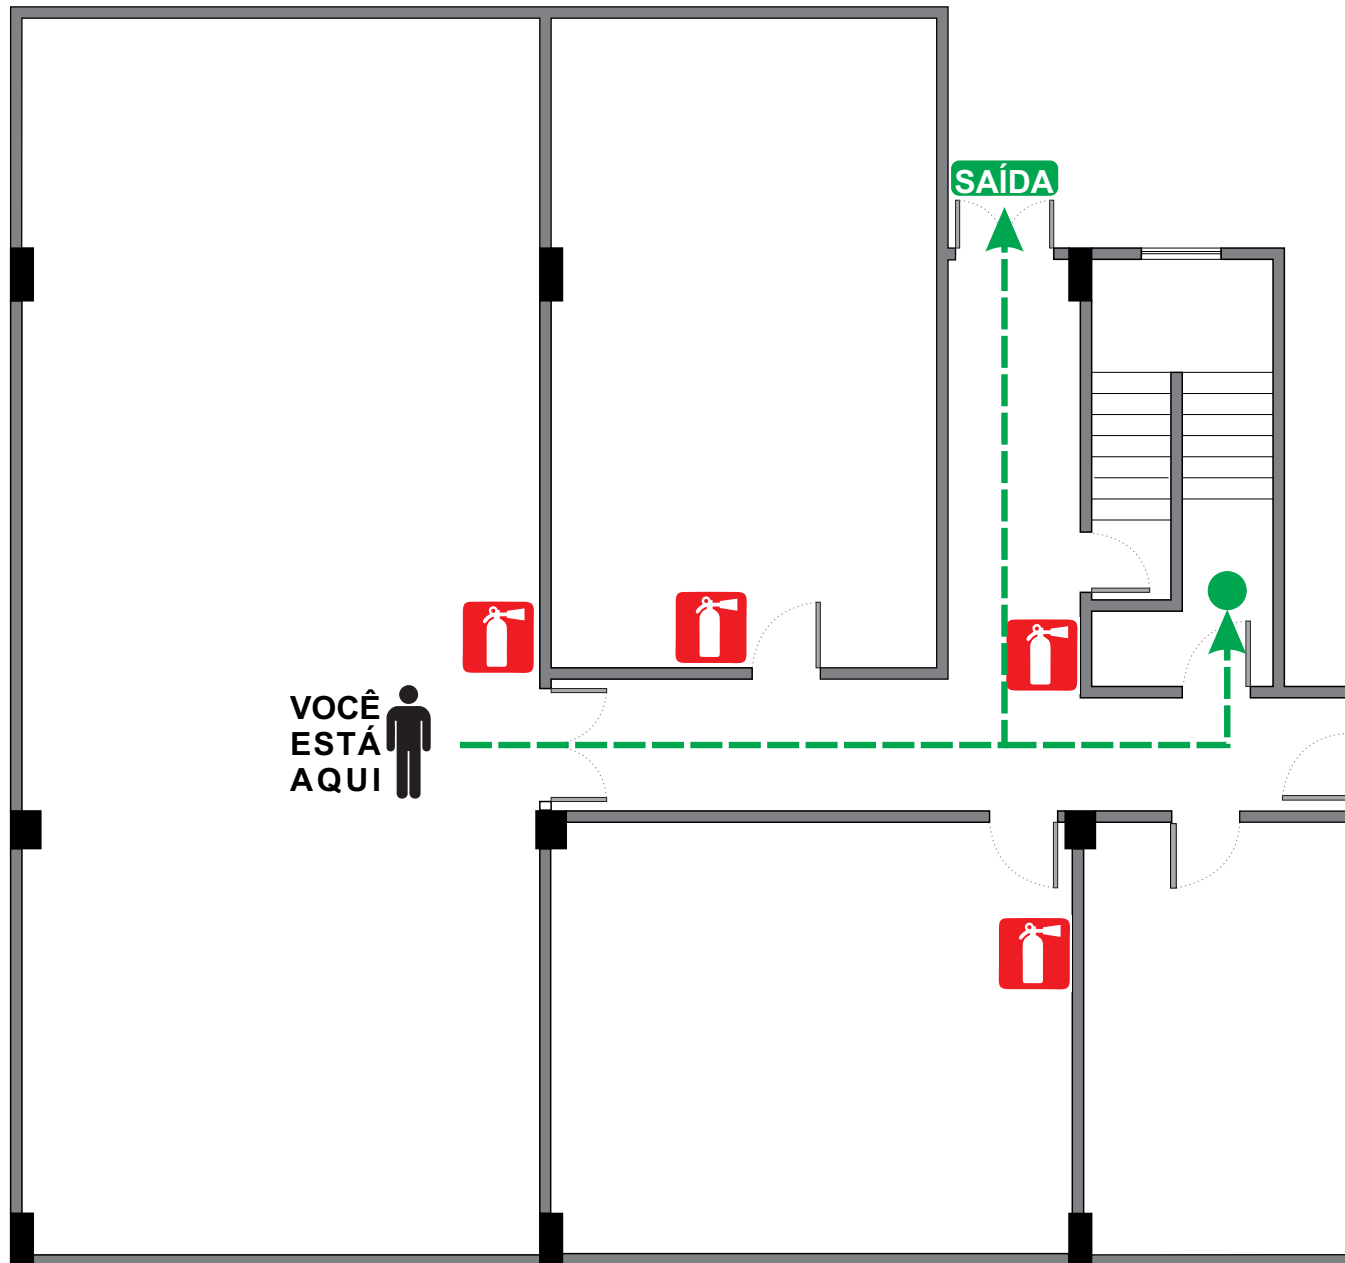

PLANTA DE EMERGÊNCIA

HOTEL ESTAÇÃO 101 - SUBSOLO - RUA GENÉSIO VIEIRA, 101 - ESPINHEIROS

PARA O ESCAPE DA EDIFICAÇÃO

- ABANDONE IMEDIATAMENTE O LOCAL E NÃO RETORNE PARA BUSCAR OBJETOS;
- SIGA AS ORIENTAÇÕES DA BRIGADA DE INCÊNDIO;
- DIRIJA-SE CALMAMENTE PARA A SAÍDA;
- UTILIZE AS ESCADAS, JAMAIS UTILIZE OS ELEVADORES;

LEGENDA

Extintor de Incêndio

SAÍDA

Saída

Direção da Rota de Fuga

VOCÊ ESTÁ AQUI

Sua localização

Escada de Emergência

LEGENDA

-  Extintor de Incêndio
- SAÍDA** Saída
-  Direção da Rota de Fuga
- VOCÊ ESTÁ AQUI**  Sua localização
-  Escada de Emergência

PLANTA DE EMERGÊNCIA

HOTEL ESTAÇÃO 101 - SUBSOLO - RUA GENÉSIO VIEIRA, 101 - ESPINHEIROS