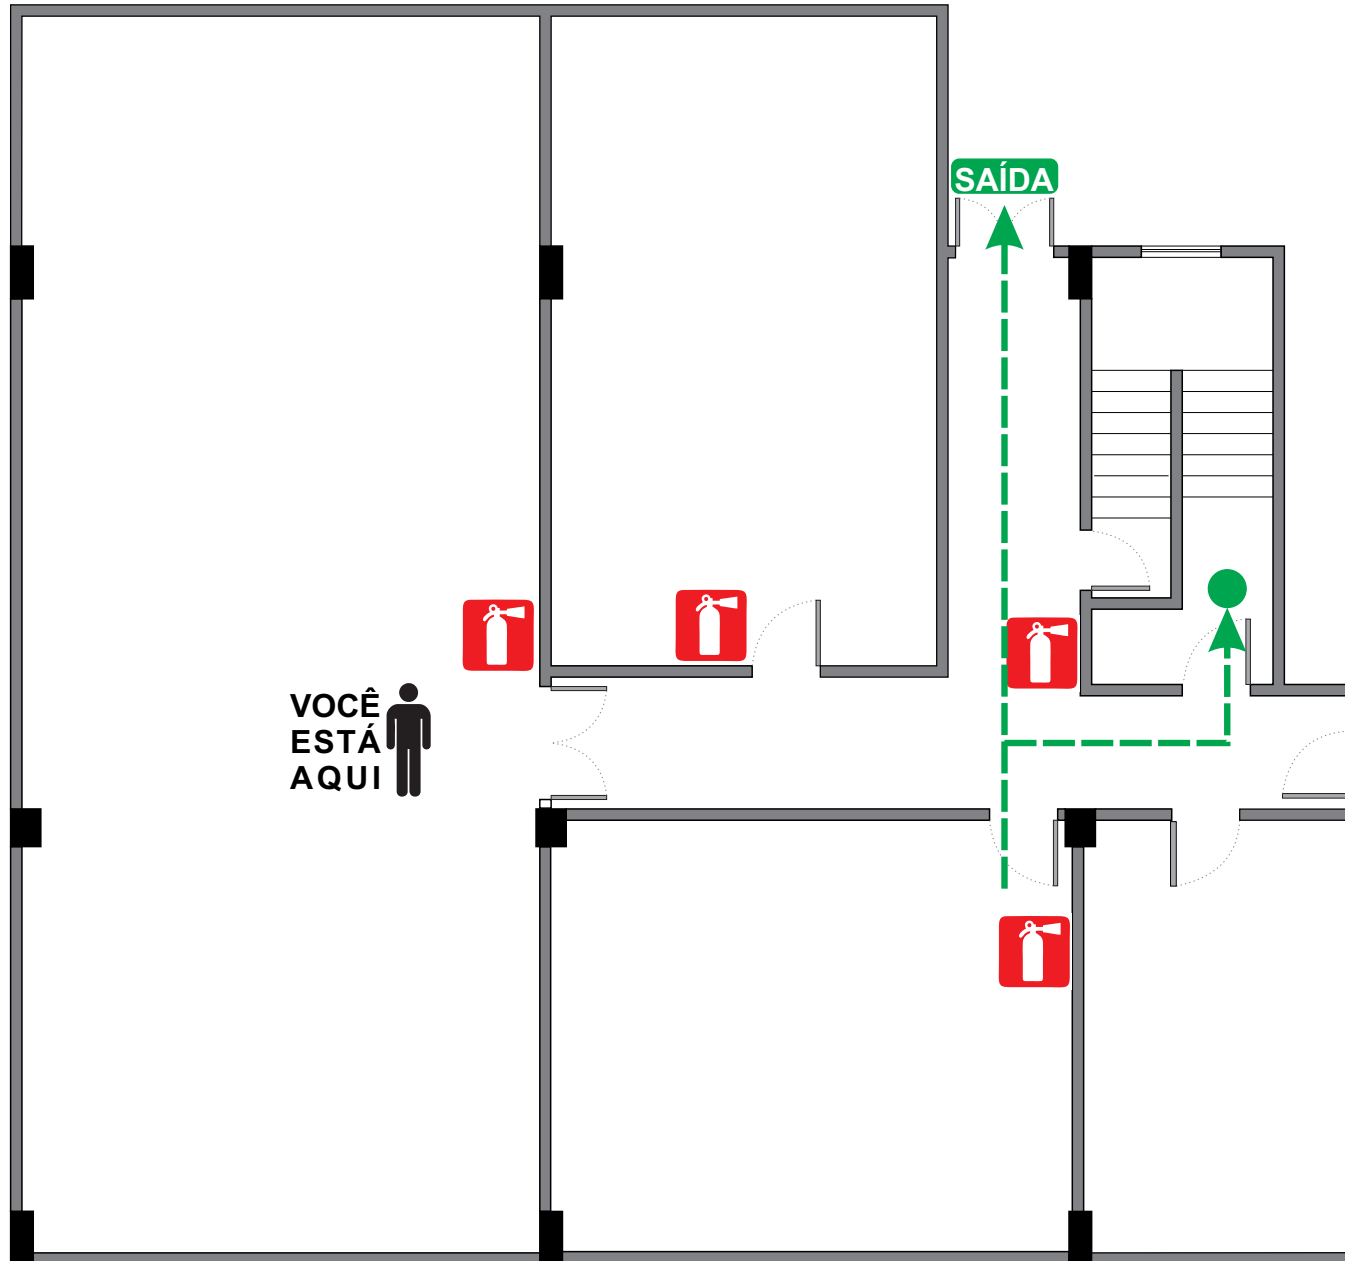

PLANTA DE EMERGÊNCIA

HOTEL ESTAÇÃO 101 - SUBSOLO - RUA GENÉSIO VIEIRA, 101 - ESPINHEIROS

PARA O ESCAPE DA EDIFICAÇÃO

- ABANDONE IMEDIATAMENTE O LOCAL E NÃO RETORNE PARA BUSCAR OBJETOS;
- SIGA AS ORIENTAÇÕES DA BRIGADA DE INCÊNDIO;
- DIRIJA-SE CALMAMENTE PARA A SAÍDA;
- UTILIZE AS ESCADAS, JAMAIS UTILIZE OS ELEVADORES;

LEGENDA

Extintor de Incêndio

SAÍDA

Saída

Direção da Rota de Fuga

VOCÊ ESTÁ AQUI

Sua localização

Escada de Emergência

LEGENDA

-  Extintor de Incêndio
- SAÍDA** Saída
-  Direção da Rota de Fuga
- VOCÊ ESTÁ AQUI**  Sua localização
-  Escada de Emergência

PLANTA DE EMERGÊNCIA

HOTEL ESTAÇÃO 101 - SUBSOLO - RUA GENÉSIO VIEIRA, 101 - ESPINHEIROS