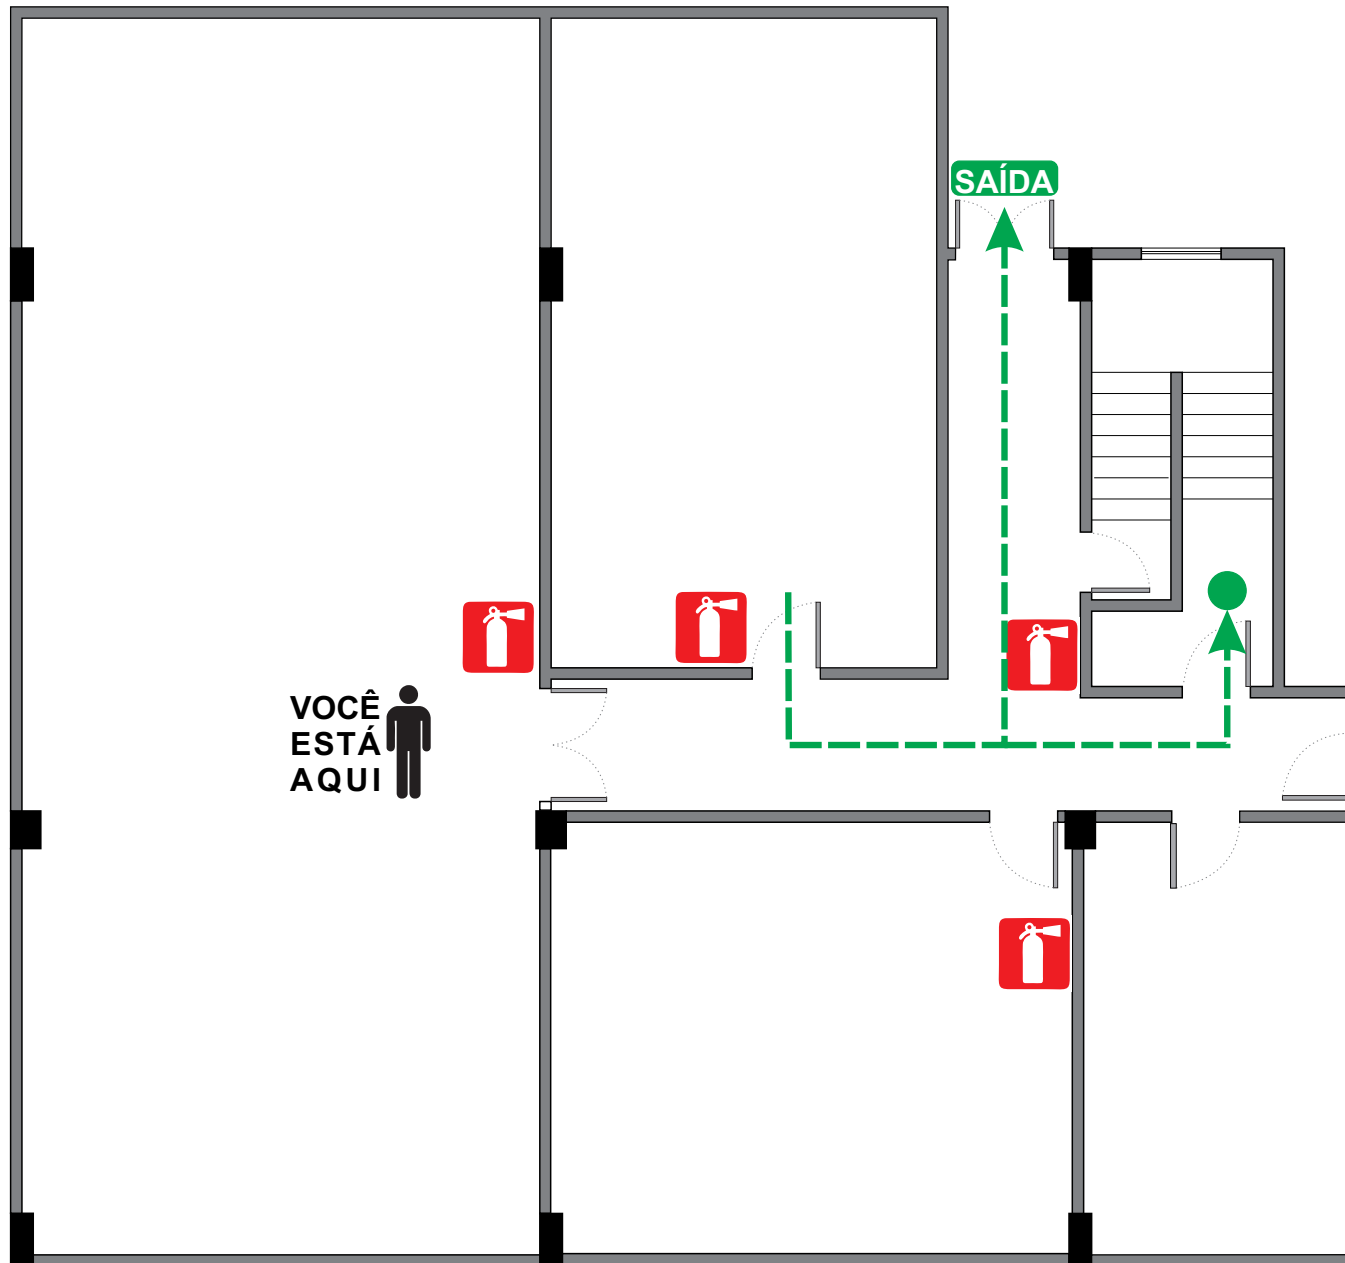

PLANTA DE EMERGÊNCIA

HOTEL ESTAÇÃO 101 - SUBSOLO - RUA GENÉSIO VIEIRA, 101 - ESPINHEIROS

PARA O ESCAPE DA EDIFICAÇÃO

- ABANDONE IMEDIATAMENTE O LOCAL E NÃO RETORNE PARA BUSCAR OBJETOS;
- SIGA AS ORIENTAÇÕES DA BRIGADA DE INCÊNDIO;
- DIRIJA-SE CALMAMENTE PARA A SAÍDA;
- UTILIZE AS ESCADAS, JAMAIS UTILIZE OS ELEVADORES;

LEGENDA

Extintor de Incêndio

SAÍDA

Saída

Direção da Rota de Fuga

VOCÊ ESTÁ AQUI

Sua localização

Escada de Emergência

LEGENDA

-  Extintor de Incêndio
- SAÍDA** Saída
-  Direção da Rota de Fuga
- VOCÊ ESTÁ AQUI**  Sua localização
-  Escada de Emergência

PLANTA DE EMERGÊNCIA

HOTEL ESTAÇÃO 101 - SUBSOLO - RUA GENÉSIO VIEIRA, 101 - ESPINHEIROS